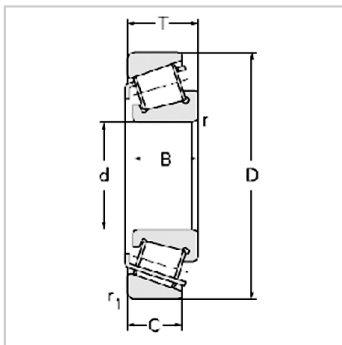

Single row Metric and inch tapered roller bearings

33200 Series-332143007214

参数信息:

Bearing No. :

New number : 33214

Old number : 3007214

Principal Dimensions(mm) :

d : 70

D : 125

T : 41

B : 41

C : 32

R : 2

r : 1.5

Load ratings(KN) :

Cr : 208.6