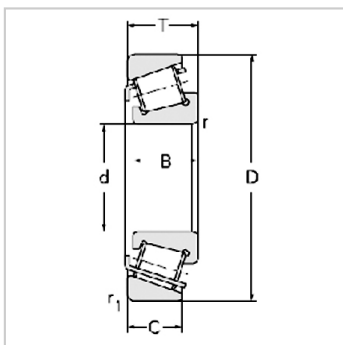

Single row Metric and inch tapered roller bearings

33200 Series-332123007212

参数信息:

Bearing No. :

New number : 33212

Old number : 3007212

Principal Dimensions(mm) :

d : 60

D : 110

T : 38

B : 38

C : 29

R : 2

r : 1.5

Load ratings(KN) :

Cr : 165.8