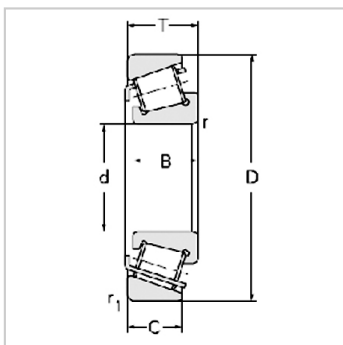

Single row Metric and inch tapered roller bearings

33200 Series-332113007211

参数信息:

Bearing No. :

New number : 33211

Old number : 3007211

Principal Dimensions(mm) :

d : 55

D : 100

T : 35

B : 35

C : 27

R : 2

r : 1.5

Load ratings(KN) :

Cr : 143.1