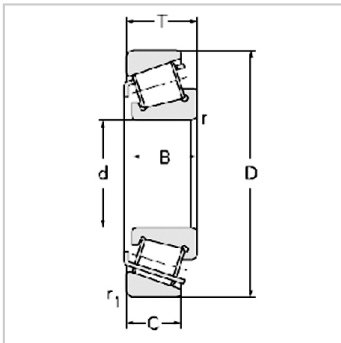

Single row Metric and inch tapered roller bearings

33200 Series-332083007208

参数信息:

Bearing No. :

New number : 33208

Old number : 3007208

Principal Dimensions(mm) :

d : 40

D : 80

T : 32

B : 32

C : 25

R : 1.5

r : 1.5

Load ratings(KN) :

Cr : 105.8