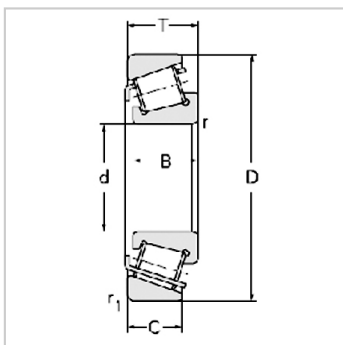

Single row Metric and inch tapered roller bearings

33200 Series-332073007207

参数信息:

Bearing No. :

New number : 33207

Old number : 3007207

Principal Dimensions(mm) :

d : 35

D : 72

T : 28

B : 28

C : 22

R : 1.5

r : 1.5

Load ratings(KN) :

Cr : 82.6