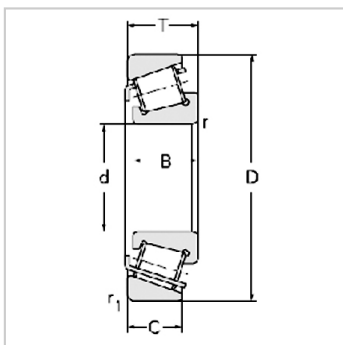

Single row Metric and inch tapered roller bearings

33200 Series-332163007216

参数信息:

Bearing No. :

New number : 33216

Old number : 3007216

Principal Dimensions(mm) :

d : 80

D : 140

T : 46

B : 46

C : 35

R : 2.5

r : 2

Load ratings(KN) :

Cr : 245.7