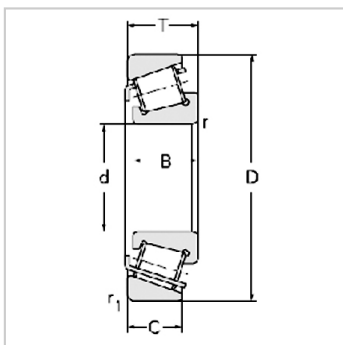

Single row Metric and inch tapered roller bearings

33200 Series-332153007215

参数信息:

Bearing No. :

New number : 33215

Old number : 3007215

Principal Dimensions(mm) :

d : 75

D : 130

T : 41

B : 41

C : 31

R : 2

r : 1.5

Load ratings(KN) :

Cr : 207.1