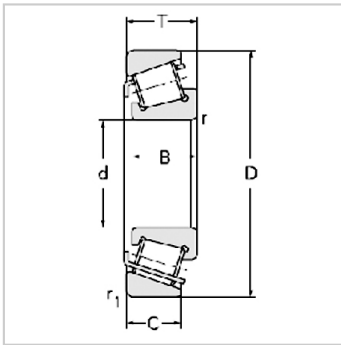

Single row Metric and inch tapered roller bearings

33200 Series-332063007206

参数信息:

Bearing No. :

New number : 33206

Old number : 3007206

Principal  
Dimensions(mm) :

d : 30

D : 62

T : 25

B : 25

C : 19.5

R : 1

r : 1

Load ratings(KN) :

Cr : 63.8