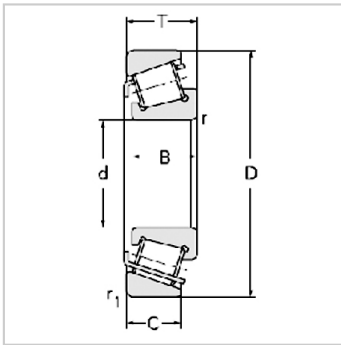

Single row Metric and inch tapered roller bearings

32300 Series-323087608E

参数信息:

Bearing No. :

New number : 32308

Old number : 7608E

Principal  
Dimensions(mm) :

d : 40

D : 90

T : 35.25

B : 33

C : 27

R : 2

r : 1.5

Load ratings(KN) :

Cr : 115.7