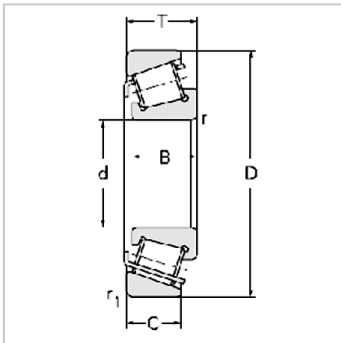

Single row Metric and inch tapered roller bearings

32300 Series-323067606E

参数信息:

Bearing No. :

New number : 32306

Old number : 7606E

Principal
Dimensions(mm) :

d : 30

D : 72

T : 28.75

B : 27

C : 23

R : 1.5

r : 1.5

Load ratings(KN) :

Cr : 81.6