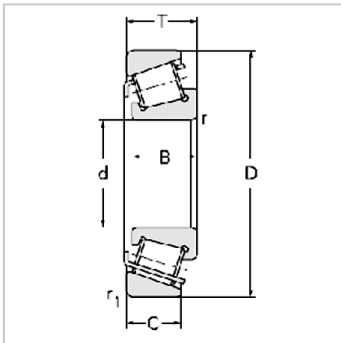

Single row Metric and inch tapered roller bearings

32300 Series-323167616E

参数信息:

Bearing No. :

New number : 32316

Old number : 7616E

Principal
Dimensions(mm) :

d : 80

D : 170

T : 61.5

B : 58

C : 48

R : 3

r : 2.5

Load ratings(KN) :

Cr : 387.9