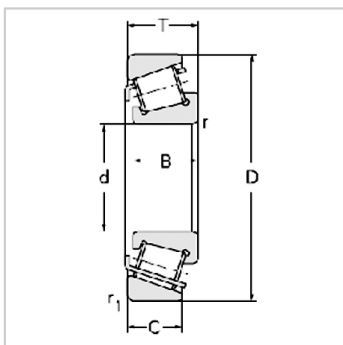

Single row Metric and inch tapered roller bearings

32300 Series-323057605E

参数信息:

Bearing No. :

New number : 32305

Old number : 7605E

Principal
Dimensions(mm) :

d :	25
D :	62
T :	25.25
B :	24
C :	20
R :	1.5
r :	1.5

Load ratings(KN) :

Cr :	61.6
Cor :	68.8
W :	0.368

: